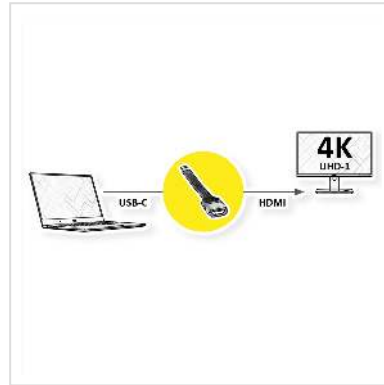

# ROLINE Display Adapter USB Typ C - HDMI, ST/BU, 0,13 m

Artikelnummer	12.03.3212
Hersteller	ROLINE
Hersteller-Art.-Nr.	12.03.3212
EAN (Einzelstück)	7630049610408

**Schließen Sie an Ihr MacBook, Ultrabook, Notebook/Laptop oder PC mit USB Typ C Anschluss einen Monitor oder Projektor mit HDMI Schnittstelle an - mit einer maximalen Auflösung von bis zu 3840x2160 @60Hz; Das flache Silikon-Kabel sorgt für maximale Flexibilität!**

- USB 3.1 Typ C zu HDMI Kabeladapter
- Dieser Adapter ermöglicht es Ihnen, Ihr Display auf einen HDMI-fähigen Fernseher oder Monitor zu spiegeln oder zu erweitern
- Tragbares, kompaktes Design
- Kein Netzteil erforderlich
- Anschlüsse: HDMI-Buchse und Typ C Stecker
- Kabellänge: ca. 13 cm

## Technische Daten

Hersteller	ROLINE
Produktgruppe	Adapter, Terminatoren, Konverter
Produkttyp	USB-HDMI Adapter
Farbe	schwarz
Länge	0.13 m

Max. Auflösung	3840 x 2160 @60Hz (4K, UHD-1)
Anschlüsse Seite 1 (PC)	Typ C Stecker
Anschlüsse Seite 2 (Peripherie)	HDMI Buchse
Seite 1 Typ des Anschlusses	USB Typ C (USB-C)
Seite 1 Art des Anschlusses	Männlich (Stecker)
Seite 2 Typ des Anschlusses	HDMI Typ A
Seite 2 Art des Anschlusses	Weiblich (Buchse)
Anwendungsbereich	extern
Höhe	9.6 mm
Breite	21.1 mm
Tiefe	143 mm
Gewicht	16.4 g
Verpackungshöhe	4 mm
Verpackungsbreite	170 mm
Verpackungstiefe	210 mm
Paketgewicht	0.025 kg