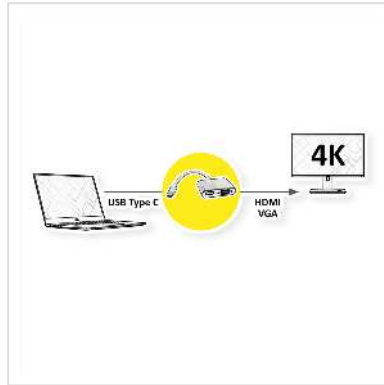

ROLINE GOLD Display Adapter USB Typ C - VGA + HDMI

Artikelnummer	12.03.3165
Hersteller	ROLINE
Hersteller-Art.-Nr.	12.03.3165
EAN (Einzelstück)	7630049614680

Schließen Sie an Ihr MacBook, Ultrabook, Notebook/Laptop oder Ihren PC mit USB Typ-C-Anschluss an einen HDMI- oder VGA-Monitor oder vergleichbaren Projektor/Beamer an.

- USB 3.2 Gen 1 Typ C zu HDMI/VGA Kabeladapter für Macbook, Ultrabook, Notebook/Laptop oder PC
- Damit können Sie Ihr Display auf z.B. Ihren HDMI-fähigen Fernseher oder HDMI- oder VGA-kompatiblen Monitor spiegeln oder erweitern
- Tragbares, kompaktes Design
- Goldenes Aluminiumgehäuse
- Kein Netzteil erforderlich
- Anschlüsse: HDMI- und VGA-Buchse und Typ C Stecker
- Maximale Auflösung: 3840x2160 @60Hz (HDMI)
- Kabellänge: ca. 10 cm

Hinweis: Unterstützung von "Alternate Mode (DisplayPort-Alt-Modus)" vorausgesetzt

Technische Daten

Hersteller	ROLINE
Produktgruppe	Adapter, Terminatoren, Konverter
Produkttyp	USB-HDMI Adapter

Farbe	schwarz / gold
Länge	0.1 m
Max. Auflösung	3840 x 2160 @60Hz (4K, UHD-1)
Anschlüsse Seite 1 (PC)	Typ C Stecker
Anschlüsse Seite 2 (Peripherie)	HDMI/VGA Buchse
Seite 1 Typ des Anschlusses	USB Typ C (USB-C)
Seite 1 Art des Anschlusses	Männlich (Stecker)
Seite 2 Typ des Anschlusses	HDMI Typ A HD D-Sub 15-polig (HD-15), VGA
Seite 2 Art des Anschlusses	Weiblich (Buchse)
Anwendungsbereich	extern
Höhe	15.5 mm
Breite	62 mm
Tiefe	230 mm
Gewicht	45.8 g
Verpackungshöhe	20 mm
Verpackungsbreite	50 mm
Verpackungstiefe	100 mm
Paketgewicht	0.08 kg