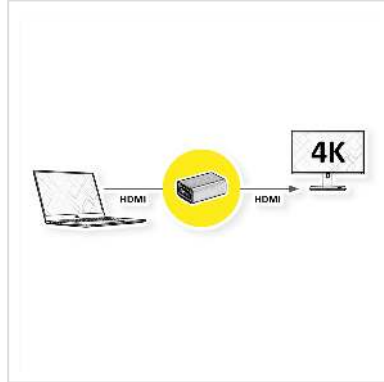

ROLINE GOLD HDMI-Kupplung Buchse - Buchse

Artikelnummer	12.03.3153
Hersteller	ROLINE
Hersteller-Art.-Nr.	12.03.3153
EAN (Einzelstück)	7630049614307

roline
Designed for Professionals

2160p
UHD-1

4K

ROLINE GOLD HDMI-Kupplung zum Verbinden zweier HDMI-Kabel - für Auflösungen bis zu 3840×2160 @60Hz!

- Geeignet für Auflösungen von bis zu 3840x2160 @60Hz
- Goldenes Metallsteckergehäuse
- Zum einfachen Verbinden zweier HDMI-Kabel
- Geringe Abmessungen sorgen für einfache Verlegbarkeit im Kabelkanal
- Abmessungen: 12x23x33 mm

Technische Daten

Hersteller	ROLINE
Produktgruppe	Adapter, Terminatoren, Konverter
Produkttyp	HDMI-HDMI Adapter
Farbe	goldfarben
Lieferumfang	1x Adapter
Max. Auflösung	3840 x 2160 @60Hz (4K, UHD-1)
Anschlüsse Seite 1 (PC)	HDMI Buchse