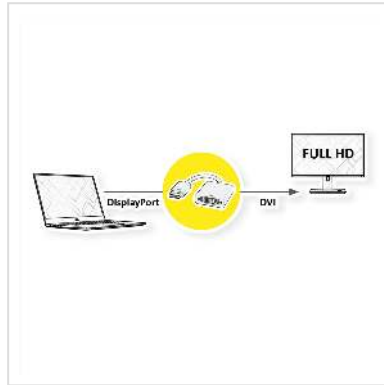

ROLINE DisplayPort-DVI Adapter, DP Stecker-DVI Buchse

Artikelnummer	12.03.3133
Hersteller	ROLINE
Hersteller-Art.-Nr.	12.03.3133
EAN (Einzelstück)	7611990121106

roline
Designed for Professionals

2K

1080p
FULL HD

DisplayPort zu DVI Kabeladapter zum Anschluss von beispielsweise einer Grafikkarte mit DP an einen Monitor mit DVI Anschluss - mit einer Auflösung von bis zu 1920x1080 / 1920x1200 @60Hz!

- Sie wollen an Ihre Grafikkarte mit DisplayPort-Buchse ein DVI Kabel zum Monitor anbringen?
- Die Lösung ist der DisplayPort-DVI-Adapter zum Anschluß eines DVI ST-ST Kabels an eine DisplayPort-Buchse der Grafikkarte.
- Adapter mit DisplayPort-Stecker und DVI-Buchse.
- Hinweis: Der DisplayPort-DVI-Adapter funktioniert nur in einer Richtung: der DisplayPort-Stecker ist nur auf der Datenquellenseite verwendbar(z.B. Grafikkarte).
- Max. Auflösung: 1920x1080 @60Hz

Technische Daten

Hersteller	ROLINE
Produktgruppe	Adapter, Terminatoren, Konverter
Produkttyp	DisplayPort-DVI Adapter
Farbe	grau