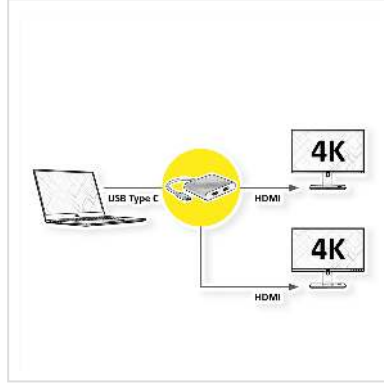

# ROLINE Display Adapter USB Typ C - 2x HDMI

Artikelnummer	12.02.1132
Hersteller	ROLINE
Hersteller-Art.-Nr.	12.02.1132

## Spiegeln Sie Ihr MacBook-Display auf zwei HDMI-fähige Fernseher oder Monitore bei einer 4K Auflösung von bis zu 3840x2160 @30Hz!

- USB Typ C zu 2x HDMI Display-Kabeladapter für z.B. MacBook
- Verbinden Sie Ihr Notebook/MacBook mit USB-Typ-C-Anschluss mit einem großen HDMI-Monitor und/oder mit einem Projektor mit HDMI-Eingang
- Max. Auflösung: 3840 x 2160 bei 30Hz
- Tragbares, kompaktes Design
- Kein Netzteil erforderlich
- Anschlüsse: 2x HDMI Buchse und Typ C Stecker
- Kabellänge: ca. 10 cm

### Technische Daten

Hersteller	ROLINE
Produktgruppe	Adapter, Terminatoren, Konverter
Produkttyp	USB-HDMI Adapter
Farbe	silberfarben
Länge	0.1 m

Anschlüsse Seite 1 (PC)	Typ C Stecker
Anschlüsse Seite 2 (Peripherie)	2x HDMI Buchse
Seite 1 Typ des Anschlusses	USB Typ C (USB-C)
Seite 1 Art des Anschlusses	Männlich (Stecker)
Seite 2 Typ des Anschlusses	HDMI Typ A
Seite 2 Art des Anschlusses	Weiblich (Buchse)
Anwendungsbereich	extern
Gewicht	63.5 g