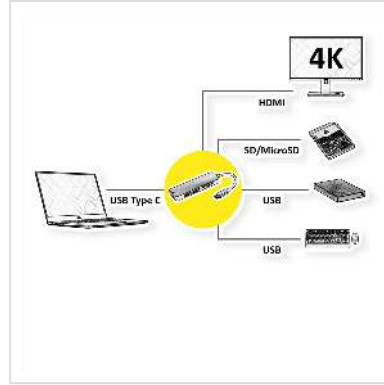

# ROLINE Dockingstation USB Typ C, 4K HDMI, 2x USB 3.2 Gen 1 (A), SD/MicroSD

Artikelnummer	12.02.1041
Hersteller	ROLINE
Hersteller-Art.-Nr.	12.02.1041

**Die Docking Station mit USB Typ C Anschluss versorgt Ihr Macbook, Ultrabook, Notebook oder Ihren Laptop mit einem HDMI-Anschluss, der Ihnen eine maximale Auflösung von bis zu 3840x2160 @30Hz ermöglicht! Sie bietet außerdem zwei Anschlüsse für USB 3.0 / USB 3.2 Gen 1 sowie einen SD/MicroSD Kartenleser.**

- Plug & Play
- Aluminiumgehäuse
- Kleine, kompakte Bauform
- Systemvoraussetzung: Windows 7/8/10 oder MacOS X10.2 und höher

Verbindung zum Gerät:

- 1x USB 3.1 / USB 3.2 Gen 2 Typ C ST

Anschluss für Peripheriegeräte:

- 1x HDMI-Videoausgang: Spiegeln oder erweitern Sie Ihren Bildschirm auf einen Fernseher, Monitor oder Projektor.
- 2x USB 3.0 / USB 3.2 Gen 1 Ports (Datenübertragungsrate bis zu 5Gbit/s), z.B. zum Anschluss von kabelgebundener Tastatur/Maus, USB HDD/SSD, etc.
- 1x SD/MicroSD/TransFlash Kartenleser

## Technische Daten

Hersteller	ROLINE
Produktgruppe	Adapter, Terminatoren, Konverter
Produkttyp	Notebook-Docking-Station
Farbe	silberfarben
Länge	7.5 cm
Lieferumfang	Docking Station, Gebrauchsanweisung
Max. Auflösung	3840 x 2160 @30Hz (4K, Full HD)
Anschlüsse Seite 1 (PC)	USB-C
Anschlüsse Seite 2 (Peripherie)	1x HDMI, 2x USB 3.0 / USB 3.2 Gen 1 Typ A, 1x SD/TF Kartenleser
Seite 1 Typ des Anschlusses	USB Typ C (USB-C)
Seite 1 Art des Anschlusses	Männlich (Stecker)
Seite 2 Typ des Anschlusses	HDMI Typ A USB 3 Typ A USB 3 Typ A SD-Card-Slot TF-Card-Slot
Seite 2 Art des Anschlusses	Weiblich (Buchse)
Anwendungsbereich	extern
Gewicht	48.5 g
Verpackungshöhe	20 mm
Verpackungsbreite	140 mm
Verpackungstiefe	160 mm
Paketgewicht	0.075 kg