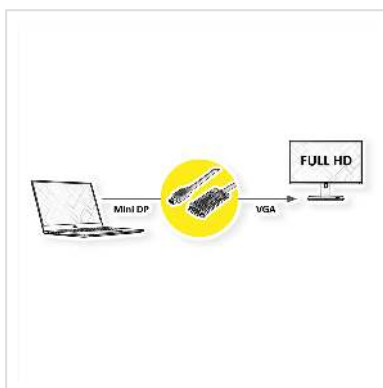

ROLINE Kabel Mini DisplayPort-VGA, Mini DP ST - VGA ST, schwarz, 2 m

Artikelnummer	11.04.5977
Hersteller	ROLINE
Hersteller-Art.-Nr.	11.04.5977
EAN (Einzelstück)	7630049617407

roline
Designed for Professionals

2K

Mini DisplayPort zu VGA Kabel zum Anschluss von beispielsweise einer Grafikkarte mit MiniDP an einen Monitor mit VGA-Anschluss - mit einer Auflösung von bis zu 1920x1080@60Hz!

- Zum Anschluss einer Grafikkarte mit Mini DisplayPort an einen VGA-Monitor
 - Unterstützt maximale Auflösungen von bis zu 1920x1080 @60Hz
 - Die Verriegelungsmechanismen VGA verhindern das Herausrutschen des Steckers aus dem Display und sichern die Verbindung
 - Anschlüsse: Mini DisplayPort Stecker und VGA Stecker
- Anmerkung: Das Mini DisplayPort-VGA-Kabel funktioniert nur in eine Richtung: Der Mini DisplayPort Stecker muss mit dem Quellgerät (z.B. Grafikkarte) verbunden sein.

Technische Daten

Hersteller	ROLINE
Produktgruppe	Video-Kabel
Produkttyp	Mini DisplayPort-VGA Adapter
Farbe	schwarz

Länge	2 m
Max. Auflösung	1920 x 1080 / 1920 x 1200 @60Hz (2K, Full HD)
Seite 1 Typ des Anschlusses	Mini DisplayPort
Seite 1 Art des Anschlusses	Männlich (Stecker)
Seite 2 Typ des Anschlusses	HD D-Sub 15-polig (HD-15), VGA
Seite 2 Art des Anschlusses	Männlich (Stecker)
Anwendungsbereich	extern
Handverriegelungsschrauben	ja
Gewicht	101 g
Verpackungshöhe	20 mm
Verpackungsbreite	80 mm
Verpackungstiefe	80 mm
Paketgewicht	0.114 kg