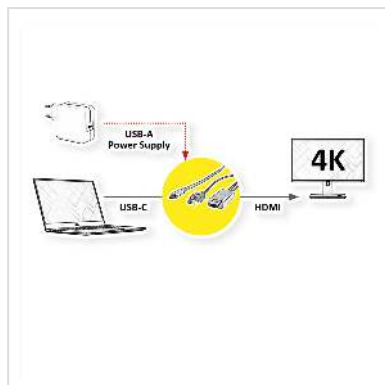

ROLINE USB Typ C - HDMI + USB A Adapterkabel, ST/ST, 2 m

Artikelnummer 11.04.5956
Hersteller ROLINE
Hersteller-Art.-Nr. 11.04.5956

roline
Designed for Professionals

Dieses Adapterkabel ermöglicht es Ihnen, das Display Ihres Geräts mit USB Typ C Anschluss auf einen HDMI fähigen Monitor, TV oder Projektor zu spiegeln oder zu erweitern - mit einer maximalen Auflösung in Höhe von 3840x2160 @60Hz!

- USB Typ C zu HDMI Kabeladapter für Macbook, Ultrabook, Notebook/Laptop oder PC
- Spiegeln oder erweitern Sie Ihren Bildschirm auf ein weiteres (hochauflösendes) Anzeigegerät
- Anschlüsse: USB Typ C und HDMI Stecker zur Verbindung von Quell- und Anzeigegerät; USB Typ A Stecker zum Anschluss einer Stromversorgung
- Maximale Auflösung: 3840x2160 mit 60Hz

Hinweis: Unterstützung von "Alternate Mode (DisplayPort-Alt-Modus)" vorausgesetzt

Technische Daten

Hersteller	ROLINE
Produktgruppe	Adapter, Terminatoren, Konverter
Produkttyp	USB-HDMI Adapter
Farbe	schwarz
Länge	2 m
Max. Auflösung	3840 x 2160 @60Hz (4K, UHD-1)
Anschlüsse Seite 1 (PC)	USB Typ C

Anschlüsse Seite 2 (Peripherie)	HDMI Typ A
Seite 1 Typ des Anschlusses	USB Typ C (USB-C)
Seite 1 Art des Anschlusses	Männlich (Stecker)
Seite 2 Typ des Anschlusses	HDMI Typ A
Seite 2 Art des Anschlusses	Männlich (Stecker)
Anwendungsbereich	extern
Gewicht	80.5 g
Verpackungshöhe	20 mm
Verpackungsbreite	100 mm
Verpackungstiefe	100 mm
Paketgewicht	0.093 kg