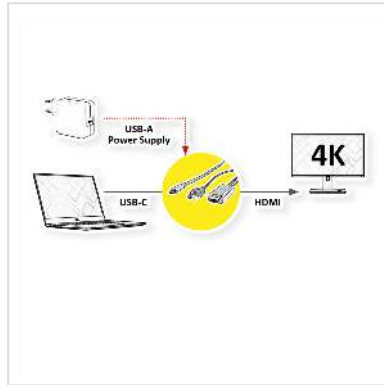

ROLINE USB Typ C - HDMI + USB A Adapterkabel, ST/ST, 1 m

Artikelnummer	11.04.5955
Hersteller	ROLINE
Hersteller-Art.-Nr.	11.04.5955
EAN (Einzelstück)	7630049615847

Dieses Adapterkabel ermöglicht es Ihnen, das Display Ihres Geräts mit USB Typ C Anschluss auf einen HDMI fähigen Monitor, TV oder Projektor zu spiegeln oder zu erweitern - mit einer maximalen Auflösung in Höhe von 3840x2160 @60Hz!

- USB Typ C zu HDMI Kabeladapter für Macbook, Ultrabook, Notebook/Laptop oder PC
- Spiegeln oder erweitern Sie Ihren Bildschirm auf ein weiteres (hochauflösendes) Anzeigegerät
- Anschlüsse: USB Typ C und HDMI Stecker zur Verbindung von Quell- und Anzeigegerät; USB Typ A Stecker zum Anschluss einer Stromversorgung
- Maximale Auflösung: 3840x2160 mit 60Hz

Hinweis: Unterstützung von "Alternate Mode (DisplayPort-Alt-Modus)" vorausgesetzt

Technische Daten

Hersteller	ROLINE
Produktgruppe	Adapter, Terminatoren, Konverter
Produkttyp	USB-HDMI Adapter
Farbe	schwarz
Länge	1 m
Max. Auflösung	3840 x 2160 @60Hz (4K, UHD-1)
Anschlüsse Seite 1 (PC)	USB Typ C

Anschlüsse Seite 2 (Peripherie)	HDMI Typ A
Seite 1 Typ des Anschlusses	USB Typ C (USB-C)
Seite 1 Art des Anschlusses	Männlich (Stecker)
Seite 2 Typ des Anschlusses	HDMI Typ A
Seite 2 Art des Anschlusses	Männlich (Stecker)
Anwendungsbereich	extern
Gewicht	51.1 g
Verpackungshöhe	20 mm
Verpackungsbreite	80 mm
Verpackungstiefe	80 mm
Paketgewicht	0.05 kg