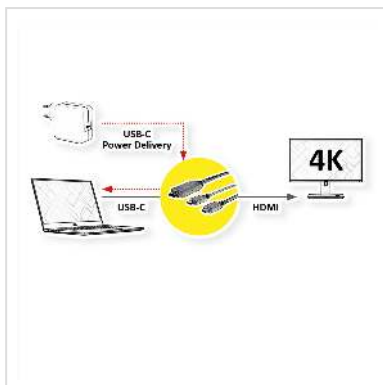

ROLINE USB Typ C - HDMI + USB C Adapterkabel, ST/ST, 2 m

Artikelnummer 11.04.5953
Hersteller ROLINE
Hersteller-Art.-Nr. 11.04.5953

roline
Designed for Professionals

Dieses Adapterkabel ermöglicht es Ihnen, das Display Ihres Geräts mit USB Typ C Anschluss auf einen HDMI-fähigen Monitor, TV oder Projektor zu spiegeln oder zu erweitern - mit einer maximalen Auflösung von 3840×2160 (bei 60 Hz)! Das zusätzliche USB Typ C Kabel übernimmt gleichzeitig die optimale Stromversorgung Ihres Geräts.

- USB Typ C zu HDMI Kabeladapter für MacBook, Ultrabook, Notebook/Laptop oder PC
- Spiegeln oder erweitern Sie Ihren Bildschirm auf ein weiteres (hochauflösendes) Anzeigegerät
- Anschlüsse: USB Typ C und HDMI Stecker zur Verbindung von Quell- und Anzeigegerät; zusätzlicher USB Typ C Stecker zum Anschluss einer Stromversorgung
- Maximale Auflösung: 3840×2160 mit 60Hz

Hinweis: Unterstützung von "Alternate Mode (DisplayPort-Alt-Modus)" vorausgesetzt

Technische Daten

Hersteller	ROLINE
Produktgruppe	Adapter, Terminatoren, Konverter
Produkttyp	USB-HDMI Adapter
Farbe	schwarz
Länge	2 m

Max. Auflösung	3840 x 2160 @60Hz (4K, UHD-1)
Anschlüsse Seite 1 (PC)	USB Typ C
Anschlüsse Seite 2 (Peripherie)	HDMI Typ A
Seite 1 Typ des Anschlusses	USB Typ C (USB-C)
Seite 1 Art des Anschlusses	Männlich (Stecker)
Seite 2 Typ des Anschlusses	HDMI Typ A
Seite 2 Art des Anschlusses	Männlich (Stecker)
Anwendungsbereich	extern
Gewicht	86.4 g
Verpackungshöhe	20 mm
Verpackungsbreite	80 mm
Verpackungstiefe	80 mm
Paketgewicht	0.099 kg