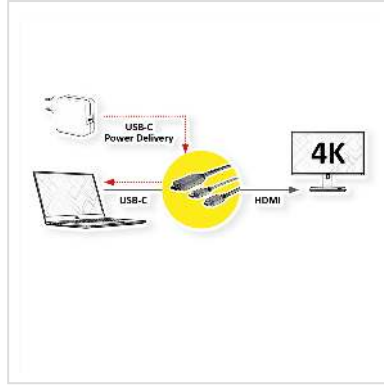

ROLINE USB Typ C - HDMI + USB C Adapterkabel, ST/ST, 1 m

Artikelnummer 11.04.5952
Hersteller ROLINE
Hersteller-Art.-Nr. 11.04.5952

roline
Designed for Professionals

Dieses Adapterkabel ermöglicht es Ihnen, das Display Ihres Geräts mit USB Typ C Anschluss auf einen HDMI-fähigen Monitor, TV oder Projektor zu spiegeln oder zu erweitern - mit einer maximalen Auflösung von 3840×2160 (bei 60 Hz)! Das zusätzliche USB Typ C Kabel übernimmt gleichzeitig die optimale Stromversorgung Ihres Geräts.

- USB Typ C zu HDMI Kabeladapter für MacBook, Ultrabook, Notebook/Laptop oder PC
- Spiegeln oder erweitern Sie Ihren Bildschirm auf ein weiteres (hochauflösendes) Anzeigegerät
- Anschlüsse: USB Typ C und HDMI Stecker zur Verbindung von Quell- und Anzeigegerät; zusätzlicher USB Typ C Stecker zum Anschluss einer Stromversorgung
- Maximale Auflösung: 3840×2160 mit 60Hz

Hinweis: Unterstützung von "Alternate Mode (DisplayPort-Alt-Modus)" vorausgesetzt

Technische Daten

Hersteller	ROLINE
Produktgruppe	Adapter, Terminatoren, Konverter
Produkttyp	USB-HDMI Adapter
Farbe	schwarz
Länge	1 m

Max. Auflösung	3840 x 2160 @60Hz (4K, UHD-1)
Anschlüsse Seite 1 (PC)	USB Typ C
Anschlüsse Seite 2 (Peripherie)	HDMI Typ A
Seite 1 Typ des Anschlusses	USB Typ C (USB-C)
Seite 1 Art des Anschlusses	Männlich (Stecker)
Seite 2 Typ des Anschlusses	HDMI Typ A
Seite 2 Art des Anschlusses	Männlich (Stecker)
Anwendungsbereich	extern
Gewicht	56.8 g
Verpackungshöhe	20 mm
Verpackungsbreite	50 mm
Verpackungstiefe	50 mm
Paketgewicht	0.05 kg