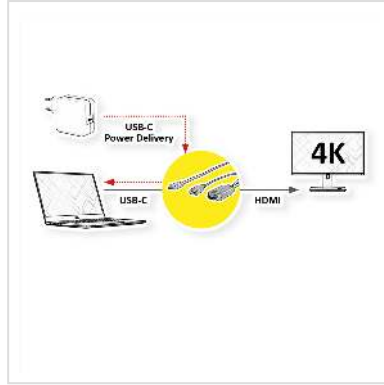

ROLINE USB Typ C - HDMI + USB C (PD) Adapterkabel, ST/ST+BU, 2 m

Artikelnummer 11.04.5951
Hersteller ROLINE
Hersteller-Art.-Nr. 11.04.5951

roline
Designed for Professionals

Dieses Adapterkabel ermöglicht es Ihnen, das Display Ihres Geräts mit USB Typ C Anschluss auf einen HDMI fähigen Monitor, TV oder Projektor zu spiegeln oder zu erweitern - mit einer maximalen Auflösung in Höhe von 3840x2160 @60Hz! Das zusätzliche USB Typ C PD Kabel übernimmt gleichzeitig die optimale Stromversorgung Ihres Geräts.

- USB Typ C zu HDMI Kabeladapter für Macbook, Ultrabook, Notebook/Laptop oder PC
- Spiegeln oder erweitern Sie Ihren Bildschirm auf ein weiteres Anzeigegerät
- Anschlüsse: USB Typ C und HDMI Stecker zur Verbindung von Quell- und Anzeigegerät; USB Typ C PD Buchse zum Anschluss einer Stromversorgung
- Maximale Auflösung: 3840x2160 mit 60Hz

Hinweis: Unterstützung von "Alternate Mode (DisplayPort-Alt-Modus)" vorausgesetzt

Technische Daten

Hersteller	ROLINE
Produktgruppe	Adapter, Terminatoren, Konverter
Produkttyp	USB-HDMI Adapter
Farbe	schwarz
Länge	2 m
Max. Auflösung	3840 x 2160 @60Hz (4K, UHD-1)

Anschlüsse Seite 1 (PC)	USB Typ C
Anschlüsse Seite 2 (Peripherie)	HDMI Typ A
Seite 1 Typ des Anschlusses	USB Typ C (USB-C)
Seite 1 Art des Anschlusses	Männlich (Stecker)
Seite 2 Typ des Anschlusses	HDMI Typ A
Seite 2 Art des Anschlusses	Männlich (Stecker)
Anwendungsbereich	extern
Gewicht	86.4 g
Verpackungshöhe	20 mm
Verpackungsbreite	80 mm
Verpackungstiefe	80 mm
Paketgewicht	0.05 kg