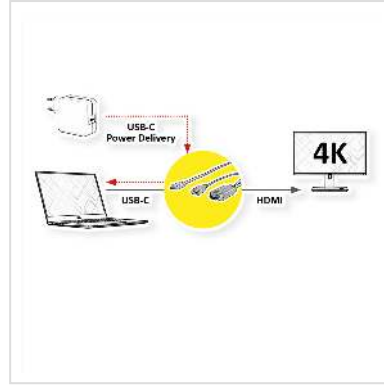

ROLINE USB Typ C - HDMI + USB C (PD) Adapterkabel, ST/ST+BU, 1 m

Artikelnummer 11.04.5950
Hersteller ROLINE
Hersteller-Art.-Nr. 11.04.5950

roline
Designed for Professionals

Dieses Adapterkabel ermöglicht es Ihnen, das Display Ihres Geräts mit USB Typ C Anschluss auf einen HDMI fähigen Monitor, TV oder Projektor zu spiegeln oder zu erweitern - mit einer maximalen Auflösung in Höhe von 3840x2160 @60Hz! Das zusätzliche USB Typ C PD Kabel übernimmt gleichzeitig die optimale Stromversorgung Ihres Geräts.

- USB Typ C zu HDMI Kabeladapter für Macbook, Ultrabook, Notebook/Laptop oder PC
- Spiegeln oder erweitern Sie Ihren Bildschirm auf ein weiteres Anzeigegerät
- Anschlüsse: USB Typ C und HDMI Stecker zur Verbindung von Quell- und Anzeigegerät; USB Typ C PD Buchse zum Anschluss einer Stromversorgung
- Maximale Auflösung: 3840x2160 mit 60Hz

Hinweis: Unterstützung von "Alternate Mode (DisplayPort-Alt-Modus)" vorausgesetzt

Technische Daten

Hersteller	ROLINE
Produktgruppe	Adapter, Terminatoren, Konverter
Produkttyp	USB-HDMI Adapter
Farbe	schwarz
Länge	1 m
Max. Auflösung	3840 x 2160 @60Hz (4K, UHD-1)

Anschlüsse Seite 1 (PC)	USB Typ C
Anschlüsse Seite 2 (Peripherie)	HDMI Typ A
Seite 1 Typ des Anschlusses	USB Typ C (USB-C)
Seite 1 Art des Anschlusses	Männlich (Stecker)
Seite 2 Typ des Anschlusses	HDMI Typ A
Seite 2 Art des Anschlusses	Männlich (Stecker)
Anwendungsbereich	extern
Gewicht	56.7 g
Verpackungshöhe	10 mm
Verpackungsbreite	160 mm
Verpackungstiefe	200 mm
Paketgewicht	0.12 kg