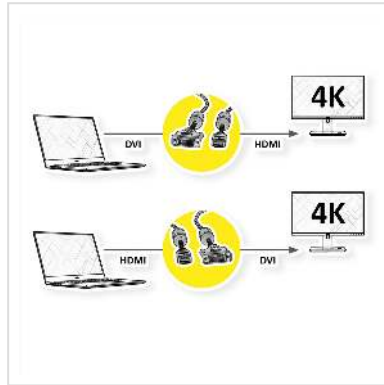

# ROLINE GOLD Monitorkabel DVI (24+1) - HDMI, ST/ST, 7,5 m

<b>Artikelnummer</b>	11.04.5894
<b>Hersteller</b>	ROLINE
<b>Hersteller-Art.-Nr.</b>	11.04.5894
<b>EAN (Einzelstück)</b>	7611990145768

**roline**  
Designed for Professionals

**ROLINE GOLD HDMI zu DVI Kabel für das Verbinden eines Ultrabooks, Notebooks/Laptops oder PCs mit einem Monitor, TV, Beamer oder Projektor - für Bildschirmübertragungen in exzellenter Qualität mit einer 4K Auflösung von bis zu 3840x2160 @30Hz!**

- HDMI ist ein universeller Anschlussstandard für die Übertragung von Video- und Audiosignalen. Anwendungen sind vor allem der Anschluss von Monitoren und Fernsehern an Computer, Blu-Ray-Player und ähnliche Geräte.
- Der HDMI Anschluss benötigt weniger Platz und eignet sich daher besser für tragbare Anzeigegeräte (Ultrabooks, Notebooks/Laptops) oder für 2 Anschlüsse auf einer Grafikkarte (auf einer Slotplatte).
- Das robuste Nylongeflecht schützt das Kabel wirkungsvoll und lässt es atemberaubend aussehen.
- Hochwertiges, doppelt abgeschirmtes Kabel (Folie+Geflecht) mit vergoldeten Kontakten zur optimalen Übertragung von Bildsignalen
- Unterstützt 3D-Video
- HDMI-Ethernet-Kanal
- Audio-Rückkanal zur Weiterleitung von Signalen an den Audio/Video-Empfänger
- Goldenes Steckergehäuse
- Anschlüsse: DVI-D (24+1) nach HDMI

### Technische Daten

Hersteller	ROLINE
Produktgruppe	Kabel
Produkttyp	HDMI-DVI-Kabel
Farbe	schwarz / gold
Länge	7.5 m
Max. Auflösung	3840 x 2160 @30Hz (4K, Full HD)
Stecker Seite 1	DVI - D 24+1 ST
Stecker Seite 2	HDMI ST
Seite 1 Typ des Anschlusses	DVI-D 24+1, Dual-Link
Seite 1 Art des Anschlusses	Männlich (Stecker)
Seite 2 Typ des Anschlusses	HDMI Typ A
Seite 2 Art des Anschlusses	Männlich (Stecker)
Anwendungsbereich	extern
Kabelschirmung	geschirmt
Handverriegelungsschrauben	ja
Gewicht	705.5 g
Verpackungshöhe	60 mm
Verpackungsbreite	190 mm
Verpackungstiefe	190 mm
Paketgewicht	0.7 kg