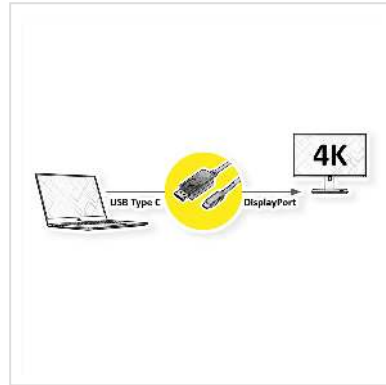

# ROLINE GOLD USB Typ C - DisplayPort Adapterkabel, v1.2, ST/ST, 1 m

|                            |               |
|----------------------------|---------------|
| <b>Artikelnummer</b>       | 11.04.5848    |
| <b>Hersteller</b>          | ROLINE        |
| <b>Hersteller-Art.-Nr.</b> | 11.04.5848    |
| <b>EAN (Einzelstück)</b>   | 7630049613140 |

**roline**  
Designed for Professionals

**Dieses Adapterkabel ermöglicht es Ihnen, das Display Ihres Geräts mit USB Typ C Anschluss auf einen Displayport fähigen Monitor oder Projektor zu spiegeln oder zu erweitern - mit einer maximalen Auflösung in Höhe von 4096x2560 @60Hz!**