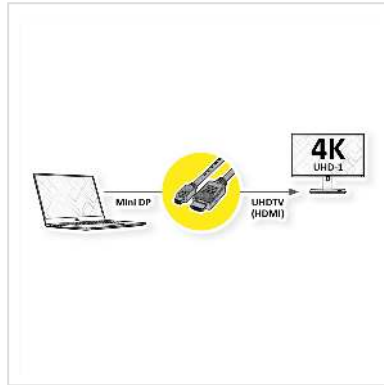

ROLINE Mini DisplayPort Kabel, Mini DP-UHDTV, ST/ST, schwarz, 2 m

Artikelnummer	11.04.5796
Hersteller	ROLINE
Hersteller-Art.-Nr.	11.04.5796
EAN (Einzelstück)	7611990145225

roline
Designed for Professionals

4K

Mini DisplayPort nach UHDTV Kabel zum Übertragen von Inhalten von beispielsweise Ihrer Grafikkarte (DisplayPort) auf Ihren TV (UHDTV) - mit einer Qualität von bis zu 3840x2160 @60Hz, inkl. Audio-Übertragung!

- UHDTV ist der Standard für die digitale Video-Übertragung im TV-/Multimedia-Bereich für z.B.: Anbindung eines TV-Gerätes mit HDMI-Schnittstelle an ein Abspielgerät mit Mini DisplayPort-Anschluss.
- Kabel mit einem Mini DisplayPort- und einem HDTV-Stecker. DisplayPort ist signalkompatibel zu HDMI.
- Hinweis: Ein DisplayPort-UHDTV-Kabel ist nur in einer Richtung verwendbar: der Mini DisplayPort-Stecker ist nur auf der Datenquellenseite verwendbar (z.B. Grafikkarte, Macbook, Ultrabook, Notebook/Laptop).

ROLINE Mini Displayport Kabel mit HDTV Stecker zum Verbinden eines Laptops, PCs, Monitors oder einer Grafikkarte mit einem TV, Beamer oder Projektor - Bildschirmübertragungen in hochauflösender 4K2K Ultra HD Qualität.