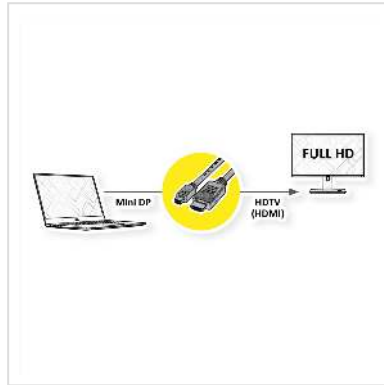

ROLINE Mini DisplayPort Kabel, Mini DP-HDTV, ST/ST, schwarz, 1,5 m

Artikelnummer	11.04.5789
Hersteller	ROLINE
Hersteller-Art.-Nr.	11.04.5789
EAN (Einzelstück)	7611990191413

roline
Designed for Professionals

2K

Mini DisplayPort nach HDTV Kabel zum Übertragen von Inhalten von beispielsweise Ihrer Grafikkarte (DisplayPort) auf Ihren TV (HDTV) - mit einer Qualität von bis zu 1920x1080 @60Hz, inkl. Audio-Übertragung!

- HDTV ist der Standard für die digitale Video-Übertragung im TV-/Multimedia-Bereich für z.B.: Anbindung eines TV-Gerätes mit HDMI-Schnittstelle an ein Abspielgerät mit Mini DisplayPort-Anschluss.
- Kabel mit einem Mini DisplayPort- und einem HDTV-Stecker. DisplayPort ist signalkompatibel zu HDMI.
- Hinweis: Ein DisplayPort-HDTV-Kabel ist nur in einer Richtung verwendbar: der Mini DisplayPort-Stecker ist nur auf der Datenquellenseite verwendbar (z.B. Grafikkarte, Macbook, Ultrabook, Laptop/Notebook oder PC).

ROLINE Mini Displayport Kabel mit HDTV Stecker zum Verbinden eines Laptops, PCs, Monitors oder einer Grafikkarte mit einem TV, Beamer oder Projektor - Bildschirmübertragungen in hochauflösender Qualität.