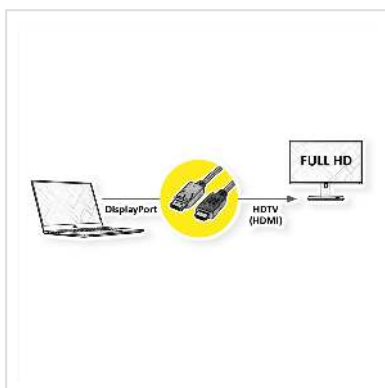

ROLINE DisplayPort Kabel DP - HDTV, ST/ST, schwarz, 4,5 m

Artikelnummer	11.04.5783
Hersteller	ROLINE
Hersteller-Art.-Nr.	11.04.5783
EAN (Einzelstück)	7611990133697

roline
Designed for Professionals

2K

DisplayPort nach HDTV Kabel zum Übertragen von Inhalten von beispielsweise Ihrer Grafikkarte (DisplayPort) auf Ihren TV (HDTV) - mit einer Qualität von bis zu 1920x1080 @60Hz, inkl. Audio-Übertragung!

- HDTV ist der Standard für die digitale Video-Übertragung im TV-/Multimedia-Bereich für z.B.: Anbindung eines TV-Gerätes mit HDMI-Schnittstelle an ein Abspielgerät mit Mini DisplayPort-Anschluss.
- Kabel mit einem DisplayPort- und einem HDTV-Stecker.
- Hinweis: Ein DisplayPort-HDTV-Kabel ist nur in einer Richtung verwendbar: der DisplayPort-Stecker ist nur auf der Datenquellenseite verwendbar (z.B. Grafikkarte).

ROLINE Displayport Kabel mit HDTV Stecker zum Verbinden eines Laptops, PCs, Monitors oder einer Grafikkarte mit einem TV, Beamer oder Projektor - Bildschirmübertragungen in hochauflösender Qualität.

Die Kabel der Marke ROLINE zeichnen sich durch hochwertige Materialqualität, solide Verarbeitung und passgenau gefertigte Steckkontakte aus. Der robuste und trotzdem flexible Kabelmantel aus PVC in mattschwarz schützt effektiv vor Beschädigungen und möglichen Kabelbrüchen. Die Steckkontakte in gold sorgen für Kontaktsicherheit, flüssige Bild- sowie Audioübertragungen und höchste Stabilität bei häufigem Ein- und Ausstecken des Kabels. Das Verbindungskabel garantiert eine qualitativ hochwertige Bild- und