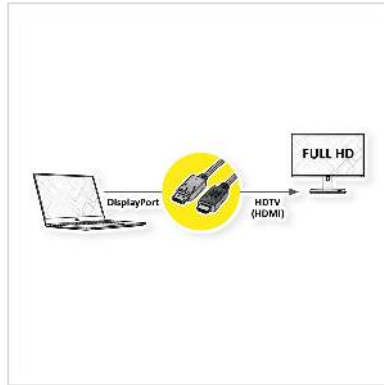

ROLINE DisplayPort Kabel DP - HDTV, ST/ST, schwarz, 3 m

Artikelnummer	11.04.5782
Hersteller	ROLINE
Hersteller-Art.-Nr.	11.04.5782
EAN (Einzelstück)	7611990133680

roline
Designed for Professionals

2K

DisplayPort nach HDTV Kabel zum Übertragen von Inhalten von beispielsweise Ihrer Grafikkarte (DisplayPort) auf Ihren TV (HDTV) - mit einer Qualität von bis zu 1920x1080 @60Hz, inkl. Audio-Übertragung!

- HDTV ist der Standard für die digitale Video-Übertragung im TV-/Multimedia-Bereich für z.B.: Anbindung eines TV-Gerätes mit HDMI-Schnittstelle an ein Abspielgerät mit DisplayPort-Anschluss.
- Kabel mit einem DisplayPort- und einem HDTV-Stecker.
- Hinweis: Ein DisplayPort-HDTV-Kabel ist nur in einer Richtung verwendbar: der DisplayPort-Stecker ist nur auf der Datenquellenseite verwendbar (z.B. Grafikkarte).

ROLINE Displayport Kabel mit HDTV Stecker zum Verbinden eines Laptops, PCs, Monitors oder einer Grafikkarte mit einem TV, Beamer oder Projektor - Bildschirmübertragungen in hochauflösender Qualität.

Die Kabel der Marke ROLINE zeichnen sich durch hochwertige Materialqualität, solide Verarbeitung und passgenau gefertigte Steckkontakte aus. Der robuste und trotzdem flexible Kabelmantel aus PVC in mattschwarz schützt effektiv vor Beschädigungen und möglichen Kabelbrüchen. Die Steckkontakte in gold sorgen für Kontaktsicherheit, flüssige Bild- sowie Audioübertragungen und höchste Stabilität bei häufigem Ein- und Ausstecken des Kabels. Das Verbindungskabel garantiert eine qualitativ hochwertige Bild- und Tonwiedergabe auf