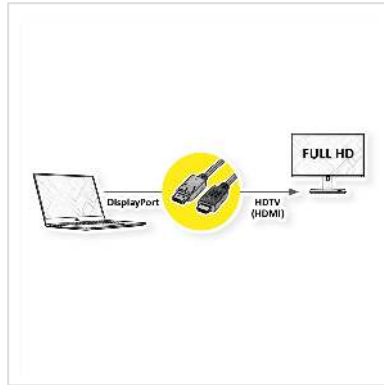

ROLINE DisplayPort Kabel DP - HDTV, ST/ST, schwarz, 1 m

Artikelnummer	11.04.5780
Hersteller	ROLINE
Hersteller-Art.-Nr.	11.04.5780
EAN (Einzelstück)	7611990133475

roline
Designed for Professionals

2K

DisplayPort nach HDTV Kabel zum Übertragen von Inhalten von beispielsweise Ihrer Grafikkarte (DisplayPort) auf Ihren TV (HDTV) - mit einer Qualität von bis zu 1920x1080 @60Hz, inkl. Audio-Übertragung!

- HDTV ist der Standard für die digitale Video-Übertragung im TV-/Multimedia-Bereich für z.B.: Anbindung eines TV-Gerätes mit HDMI-Schnittstelle an ein Abspielgerät mit DisplayPort-Anschluss.
- Kabel mit einem DisplayPort- und einem HDTV-Stecker.
- Hinweis: Ein DisplayPort-HDTV-Kabel ist nur in einer Richtung verwendbar: der DisplayPort-Stecker ist nur auf der Datenquellenseite verwendbar (z.B. Grafikkarte).

ROLINE Displayport Kabel mit HDTV Stecker zum Verbinden eines Laptops, PCs, Monitors oder einer Grafikkarte mit einem TV, Beamer oder Projektor - Bildschirmübertragungen in hochauflösender Qualität.

Die Kabel der Marke ROLINE zeichnen sich durch hochwertige Materialqualität, solide Verarbeitung und passgenau gefertigte Steckkontakte aus. Der robuste und trotzdem flexible Kabelmantel aus PVC in mattschwarz schützt effektiv vor Beschädigungen und möglichen Kabelbrüchen. Die Steckkontakte in gold sorgen für Kontaktsicherheit, flüssige Bild- sowie Audioübertragungen und höchste Stabilität bei häufigem Ein- und Ausstecken des Kabels. Das Verbindungskabel garantiert eine qualitativ hochwertige Bild- und Tonwiedergabe auf