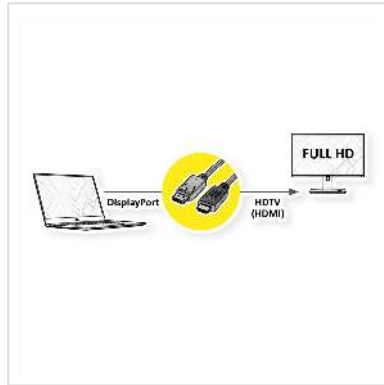

ROLINE DisplayPort Kabel DP - HDTV, ST/ST, schwarz, 1,5 m

Artikelnummer	11.04.5779
Hersteller	ROLINE
Hersteller-Art.-Nr.	11.04.5779
EAN (Einzelstück)	7611990191406

roline
Designed for Professionals

2K

DisplayPort nach HDTV Kabel zum Übertragen von Inhalten von beispielsweise Ihrer Grafikkarte (DisplayPort) auf Ihren TV (HDTV) - mit einer Qualität von bis zu 1920x1080 @60Hz, inkl. Audio-Übertragung!

- HDTV ist der Standard für die digitale Video-Übertragung im TV-/Multimedia-Bereich für z.B.: Anbindung eines TV-Gerätes mit HDMI-Schnittstelle an ein Abspielgerät mit Mini DisplayPort-Anschluss.
- Kabel mit einem DisplayPort- und einem HDTV-Stecker.
- Hinweis: Ein DisplayPort-HDTV-Kabel ist nur in einer Richtung verwendbar: der DisplayPort-Stecker ist nur auf der Datenquellenseite verwendbar (z.B. Grafikkarte).

ROLINE Displayport Kabel mit HDTV Stecker zum Verbinden eines Laptops, PCs, Monitors oder einer Grafikkarte mit einem TV, Beamer oder Projektor - Bildschirmübertragungen in hochauflösender Qualität.

Die Kabel der Marke ROLINE zeichnen sich durch hochwertige Materialqualität, solide Verarbeitung und passgenau gefertigte Steckkontakte aus. Der robuste und trotzdem flexible Kabelmantel aus PVC in mattschwarz schützt effektiv vor Beschädigungen und möglichen Kabelbrüchen. Die Steckkontakte in gold sorgen für Kontaktsicherheit, flüssige Bild- sowie Audioübertragungen und höchste Stabilität bei häufigem Ein- und Ausstecken des Kabels. Das Verbindungskabel garantiert eine qualitativ hochwertige Bild- und Tonwiedergabe auf