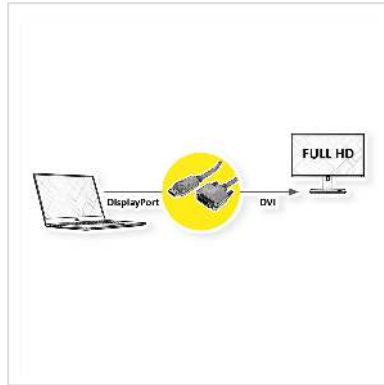

ROLINE DisplayPort Kabel DP ST - DVI ST, LSOH, schwarz, 2 m

Artikelnummer	11.04.5772
Hersteller	ROLINE
Hersteller-Art.-Nr.	11.04.5772
EAN (Einzelstück)	7611990129775

roline
Designed for Professionals

2K

Schließen Sie Ihre Grafikkarte mittels DisplayPort an einen Monitor mit DVI Anschluss an - mit einer maximalen Auflösung von bis zu 1920x1080 @60Hz!

- DVI ist der Standard für die digitale Video-Übertragung im Computer-Bereich.
- Display Port ist der neue Standard für die digitale Audio/Video-Übertragung im TV- und Multimedia-Bereich für z.B. die Anbindung eines Monitors mit DVI-Schnittstelle an eine Grafikkarte mit DisplayPort-Anschluss. Der DisplayPort ist signalkompatibel zu DVI.
- Kabel mit einem DisplayPort-Stecker und einem DVI-Stecker
- Konform zu DP v1.1 (max. 2560 x 1600 @60Hz)

Halogenfrei. Flammwidrig. Raucharm.

Hinweis: Eine DisplayPort nach DVI Verbindung ist nur in einer Richtung verwendbar. Der DisplayPort-Anschluß ist nur auf der Datenquellenseite verwendbar (z.B. Grafikkarte).

Technische Daten

Hersteller	ROLINE
Produktgruppe	Kabel
Produkttyp	DP-DVI-Kabel

Farbe	schwarz
Länge	2 m
Übertragungsqualität	DisplayPort v1.1
Max. Auflösung	1920 x 1080 / 1920 x 1200 @60Hz (2K, Full HD)
Seite 1 Typ des Anschlusses	DisplayPort
Seite 1 Art des Anschlusses	Männlich (Stecker)
Seite 2 Typ des Anschlusses	DVI-D 24+1, Dual-Link
Seite 2 Art des Anschlusses	Männlich (Stecker)
Anwendungsbereich	extern
Kabelschirmung	geschirmt
Handverriegelungsschrauben	ja
Material Aussenmantel Kabel	LSOH
Kabel LSOH	ja
Gewicht	148.4 g
Verpackungshöhe	30 mm
Verpackungsbreite	150 mm
Verpackungstiefe	210 mm
Paketgewicht	0.14 kg