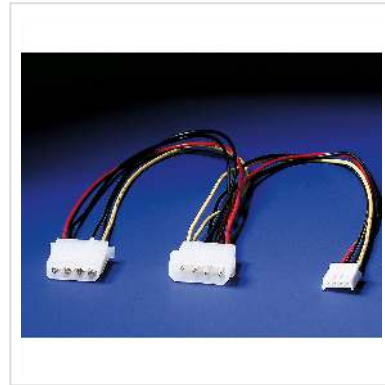

ROLINE Y-Kabel 4 pol. HDD / 4 pol. HDD + 4 pol. FDD, 0,3 m

Artikelnummer	11.03.1010
Hersteller	ROLINE
Hersteller-Art.-Nr.	11.03.1010
EAN (Einzelstück)	7611990116164

ROLINE Interne Stromversorgung

Y-Stromversorgungskabel, um z.B. Festplatten bzw. andere Laufwerke mit Strom zu versorgen

- Y-Kabel für ein zusätzliches Laufwerk;
- 4 pol. HDD Stecker / 4 pol. HDD Buchse + 4 pol. FDD Buchse;
- Länge je 0,3m

Technische Daten

Hersteller	ROLINE
Produktgruppe	Kabel
Produkttyp	Stromkabel, intern
Farbe	mehrfarbig
Länge	0.3 m
Anschlüsse	Molex 4-pin (BIG) Stecker / Molex 4-pin (BIG) Buchse
Seite 1 Typ des Anschlusses	Molex 4-pin (BIG)
Seite 1 Art des Anschlusses	Männlich (Stecker)

Seite 2 Typ des Anschlusses	Molex 4-pin (BIG)
-----------------------------	-------------------

Seite 2 Art des Anschlusses	Weiblich (Buchse)
-----------------------------	-------------------

Gewicht	21.4 g
---------	--------