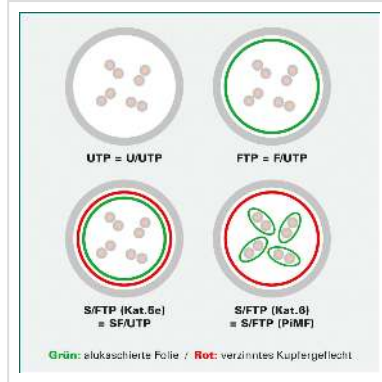

# DÄTWYLER Patchkabel Kat.6 (Class E) S/FTP, CU 7702 flex LSOH, Hirose TM21, orange, 7 m

**Artikelnummer** 21.05.0077   
**Hersteller** DÄTWYLER  
**Hersteller-Art.-Nr.** 21.05.0077

## DÄTWYLER CU 7702 flex LSOH, Hirose TM21, Kat.6, 1,2 GHz Halogenfrei, Flammwidrig, Raucharm

- Hochwertiges flexibles Patchkabel mit Paar- und Gesamtabschirmung auf Basis des DÄTWYLER CU 7702 (Kat.7)
- Beidseitig konfektioniert mit Kat.6 Steckern (Hirose TM21 Stecker)
- Knickschutz und Schutzlasche für Verriegelungsstift
- 8 Adern TP-Kupfer-Litze, Paarschirm: kaschierte Alufolie, Gesamtabschirmung: verzinnertes Kupfergeflecht
- Kabelmantel: Flammwidriges, raucharmes, halogenfreies Polyolefin (FRNC/LSOH)
- Außen-ø 6,0 mm Richtwert
- Kat.6 / Class E nach ANSI / TIA
- Kontaktbelegung 8 Adern 1:1 gemäss EIA/TIA 568

### Technische Daten

Hersteller	DÄTWYLER
Produktgruppe	Twisted Pair Kabel
Produkttyp	S/FTP Patchkabel
Farbe	orange

Länge	7 m
Schirmungstyp	PiMF
Übertragungsqualität	Cat6 / Class E
Impedanz	100 Ohm
Anzahl Adern	8
Aderquerschnitt (AWG)	AWG 26
Aderntyp	Litze
Gekreuzt	nein
Farbe (Tülle)	orange
Aussen-Ø Kabel	6,0 mm
Kabel LSOH	ja
Material Aussenmantel Kabel	Halogenfreier Compound
Seite 1 Typ des Anschlusses	RJ-45
Seite 1 Art des Anschlusses	Männlich (Stecker)
Seite 2 Typ des Anschlusses	RJ-45
Seite 2 Art des Anschlusses	Männlich (Stecker)
Steckertyp RJ45	HiRose TM21