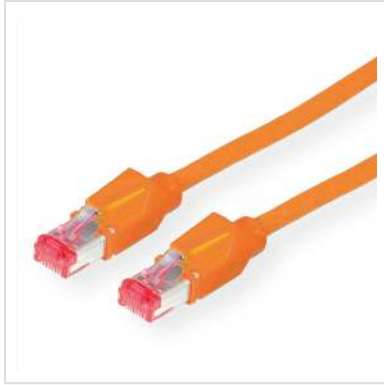

# DÄTWYLER Patchkabel Kat.6 (Class E) S/FTP, CU 7702 flex LSOH, Hirose TM21, orange, 7 m

**Artikelnummer** 21.05.0077   
**Hersteller** DÄTWYLER  
**Hersteller-Art.-Nr.** 21.05.0077

## DÄTWYLER CU 7702 flex LSOH, Hirose TM21, Kat.6, 1,2 GHz Halogenfrei, Flammwidrig, Raucharm

- Hochwertiges flexibles Patchkabel mit Paar- und Gesamtabschirmung auf Basis des DÄTWYLER CU 7702 (Kat.7)
- Beidseitig konfektioniert mit Kat.6 Steckern (Hirose TM21 Stecker)
- Knickschutz und Schutzlasche für Verriegelungsstift
- 8 Adern TP-Kupfer-Litze, Paarschirm: kaschierte Alufolie, Gesamtabschirmung: verzinnertes Kupfergeflecht
- Kabelmantel: Flammwidriges, raucharmes, halogenfreies Polyolefin (FRNC/LSOH)
- Außen-ø 6,0 mm Richtwert
- Kat.6 / Class E nach ANSI / TIA
- Kontaktbelegung 8 Adern 1:1 gemäss EIA/TIA 568

### Technische Daten

Hersteller	DÄTWYLER
Produktgruppe	Twisted Pair Kabel
Produkttyp	S/FTP Patchkabel
Farbe	orange

Länge	7 m
Schirmungstyp	PiMF
Übertragungsqualität	Cat6 / Class E
Impedanz	100 Ohm
Anzahl Adern	8
Aderquerschnitt (AWG)	AWG 26
Aderntyp	Litze
Gekreuzt	nein
Farbe (Tülle)	orange
Aussen-Ø Kabel	6,0 mm
Kabel LSOH	ja
Material Aussenmantel Kabel	Halogenfreier Compound
Seite 1 Typ des Anschlusses	RJ-45
Seite 1 Art des Anschlusses	Männlich (Stecker)
Seite 2 Typ des Anschlusses	RJ-45
Seite 2 Art des Anschlusses	Männlich (Stecker)
Steckertyp RJ45	HiRose TM21