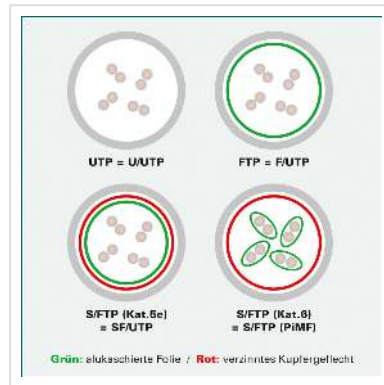

DÄTWYLER Patchkabel Kat.6 (Class E) S/FTP, CU 7702 flex LSOH, Hirose TM21, gelb, 3 m

Artikelnummer	21.05.0032
Hersteller	Dätwyler
Hersteller-Art.-Nr.	21.05.0032
EAN (Einzelstück)	7611990755899

DÄTWYLER CU 7702 flex LSOH, Hirose TM21, Kat.6, 1,2 GHz Halogenfrei, Flammwidrig, Raucharm

- Hochwertiges flexibles Patchkabel mit Paar- und Gesamtabschirmung auf Basis des DÄTWYLER CU 7702 (Kat.7)
- Beidseitig konfektioniert mit Kat.6 Steckern (Hirose TM21 Stecker)
- Knickschutz und Schutzlasche für Verriegelungsstift
- 8 Adern TP-Kupfer-Litze, Paarschirm: kaschierte Alufolie, Gesamtabschirmung: verzinnertes Kupfergeflecht
- Kabelmantel: Flammwidriges, raucharmes, halogenfreies Polyolefin (FRNC/LSOH)
- Außen-ø 6,0 mm Richtwert
- Kat.6 / Class E nach ANSI / TIA
- Kontaktbelegung 8 Adern 1:1 gemäss EIA/TIA 568

Technische Daten

Hersteller	Dätwyler
Produktgruppe	Twisted Pair Kabel
Produkttyp	S/FTP Patchkabel

Farbe	gelb
Länge	3 m
Schirmungstyp	PiMF
Übertragungsqualität	Cat6 / Class E
Impedanz	100 Ohm
Anzahl Adern	8
Aderquerschnitt (AWG)	AWG 26
Aderntyp	Litze
Gekreuzt	nein
Belegung	1:1
Rasthebelschutz	ja
Knickschutztülle	aufgesteckt
Farbe (Tülle)	gelb
Aussen-Ø Kabel	6,0 mm
Kabel LSOH	ja
Material Aussenmantel Kabel	Halogenfreier Compound
Seite 1 Typ des Anschlusses	RJ-45
Seite 1 Art des Anschlusses	Männlich (Stecker)
Seite 2 Typ des Anschlusses	RJ-45
Seite 2 Art des Anschlusses	Männlich (Stecker)
Steckertyp RJ45	HiRose TM21
Verpackungshöhe	30 mm
Verpackungsbreite	190 mm
Verpackungstiefe	260 mm
Paketgewicht	0.126 kg