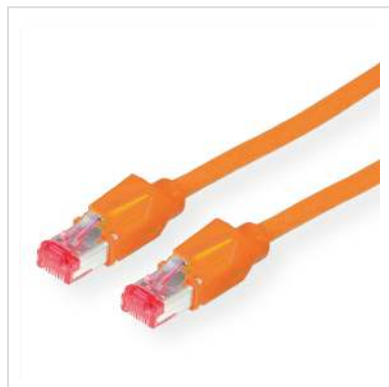

DRAKA Patchkabel Kat.6 (Class E) S/FTP, UC900 TM21, LSOH, orange, 7 m

Artikelnummer	21.05.2075
Hersteller	Draka Holding
Hersteller-Art.-Nr.	21.05.2075
EAN (Einzelstück)	7611990758906

DRAKA UC900 SS27: Hochwertiges flexibles halogenfreies Patchkabel mit Spezialabschirmung für Anwendungen bis 250 MHz Konfektioniert mit geschirmten HiRose TM21 RJ-45 Stecker und Knickschutztülle Halogenfrei, Flammwidrig, Raucharm

- Kontaktbelegung 8 Adern 1 : 1
- Aufbau: Kabeltyp S/STP (PiMF-Kabel)
- Impedanz: 100 Ohm
- Innenleiter: 8 Adern AWG 27/7 Cu-Litze verzinkt
- Außen-Ø 5,9 mm Richtwert
- Farbcode: wsgn/gn, wsor/or, bl/wsbl, wsbr/br
- Gesamtabschirmung: Cu-Geflechschirm verzinkt
- Hinweis: Kabel in halogenfreier Ausführung

Wir empfehlen für den Aufbau einer strukturierten Verkabelung folgende Komponenten zu verwenden: DRAKA UC900 4P Installationskabel, Best.-Nr. 21.05.4042/3, TELEGÄRTNER AMJ45 8/8 UP/50 Anschlussdosen, Best.-Nr. 25.16.8650 oder 25.16.8658, TELEGÄRTNER 19"-Panel MPP24-HS, Best.-Nr. 26.11.0526, und DRAKA UC900 S/FTP-Patchkabel mit HiRose Stecker TM21, Best.-Nr. 21.05.2050. Diese Produktkombination wurde bei der Firma DRAKA im Prüflabor nach Klasse E im Channel von 100 m gemessen.

Technische Daten

Hersteller	Draka Holding
Produktgruppe	Twisted Pair Kabel
Produkttyp	S/FTP-PiMF-Patchkabel
Farbe	orange
Länge	7 m
Schirmungstyp	PiMF
Übertragungsqualität	Cat6 / Class E
Impedanz	100 Ohm
Anzahl Adern	8
Aderquerschnitt (AWG)	AWG 27
Aderntyp	Litze
Belegung	1:1
Rasthebelschutz	ja
Knickschutztülle	aufgesteckt
Farbe (Tülle)	orange
Aussen-Ø Kabel	5,9 mm
Kabel LSOH	ja
Seite 1 Typ des Anschlusses	RJ-45
Seite 1 Art des Anschlusses	Männlich (Stecker)
Seite 2 Typ des Anschlusses	RJ-45
Seite 2 Art des Anschlusses	Männlich (Stecker)
Steckertyp RJ45	HiRose TM21
Verpackungshöhe	50 mm
Verpackungsbreite	270 mm
Verpackungstiefe	290 mm
Paketgewicht	0.252 kg