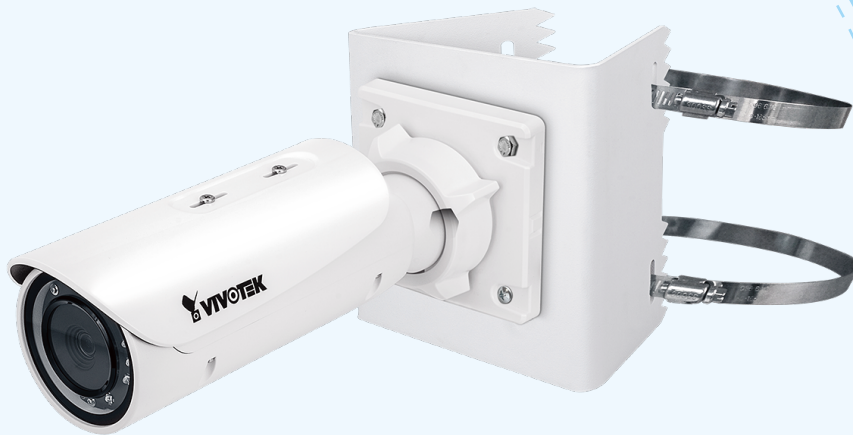

IB9371-HT / IB9371-EHT IB9381-HT / IB9381-EHT

Bullet Network Camera

Accessories

Pole Mount

Corner Mount

Wall Mount

IB9371-HT / IB9371-EHT IB9381-HT / IB9381-EHT

Bullet Network Camera

Wall Mount

AM-714

Item	Number	Description
AM-714 (v01)	1	Junction Box

IB9371-HT / IB9371-EHT IB9381-HT / IB9381-EHT

Bullet Network Camera

Pole Mount

AM-312

Item	Number	Description
AM-312	1	Pole Mount Adapter

IB9371-HT / IB9371-EHT IB9381-HT / IB9381-EHT

Bullet Network Camera

Corner Mount

AM-412

Item	Number	Description
AM-412	1	Corner Mount Adapter